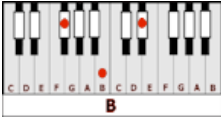

# DRIVE – The Cars (A)

CAPO 2<sup>ND</sup> FRET

## GUITAR / KEYBOARD CHORDS:

A= xo222o  
B

Amaj7= xo212o  
Bmaj7

F#m= 244222  
G#m

B= xx4442  
C#

A/E= oo222o  
B/F#

E(add13)= o2o12o  
F#add13

C#m= xx6654  
D#m