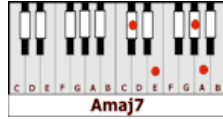

# DRIVE – The Cars (A)

CAPO 2<sup>ND</sup> FRET

## GUITAR / KEYBOARD CHORDS:

A= xo222o  
B

Amaj7= xo212o  
Bmaj7

F#m= 244222  
G#m

B= xx4442  
C#

A/E= oo222o  
B/F#

E(add13)= o2o12o  
F#add13

C#m= xx6654  
D#m