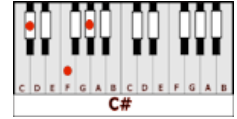

## GUITAR / KEYBOARD CHORDS:

A= xo222o  
B

Amaj7= xo212o  
Bmaj7

F#m= 244222  
G#m

B= xx4442  
C#

A/E= oo222o  
B/F#

E(add13)= o2o12o  
F#add13

C#m= xx6654  
D#m